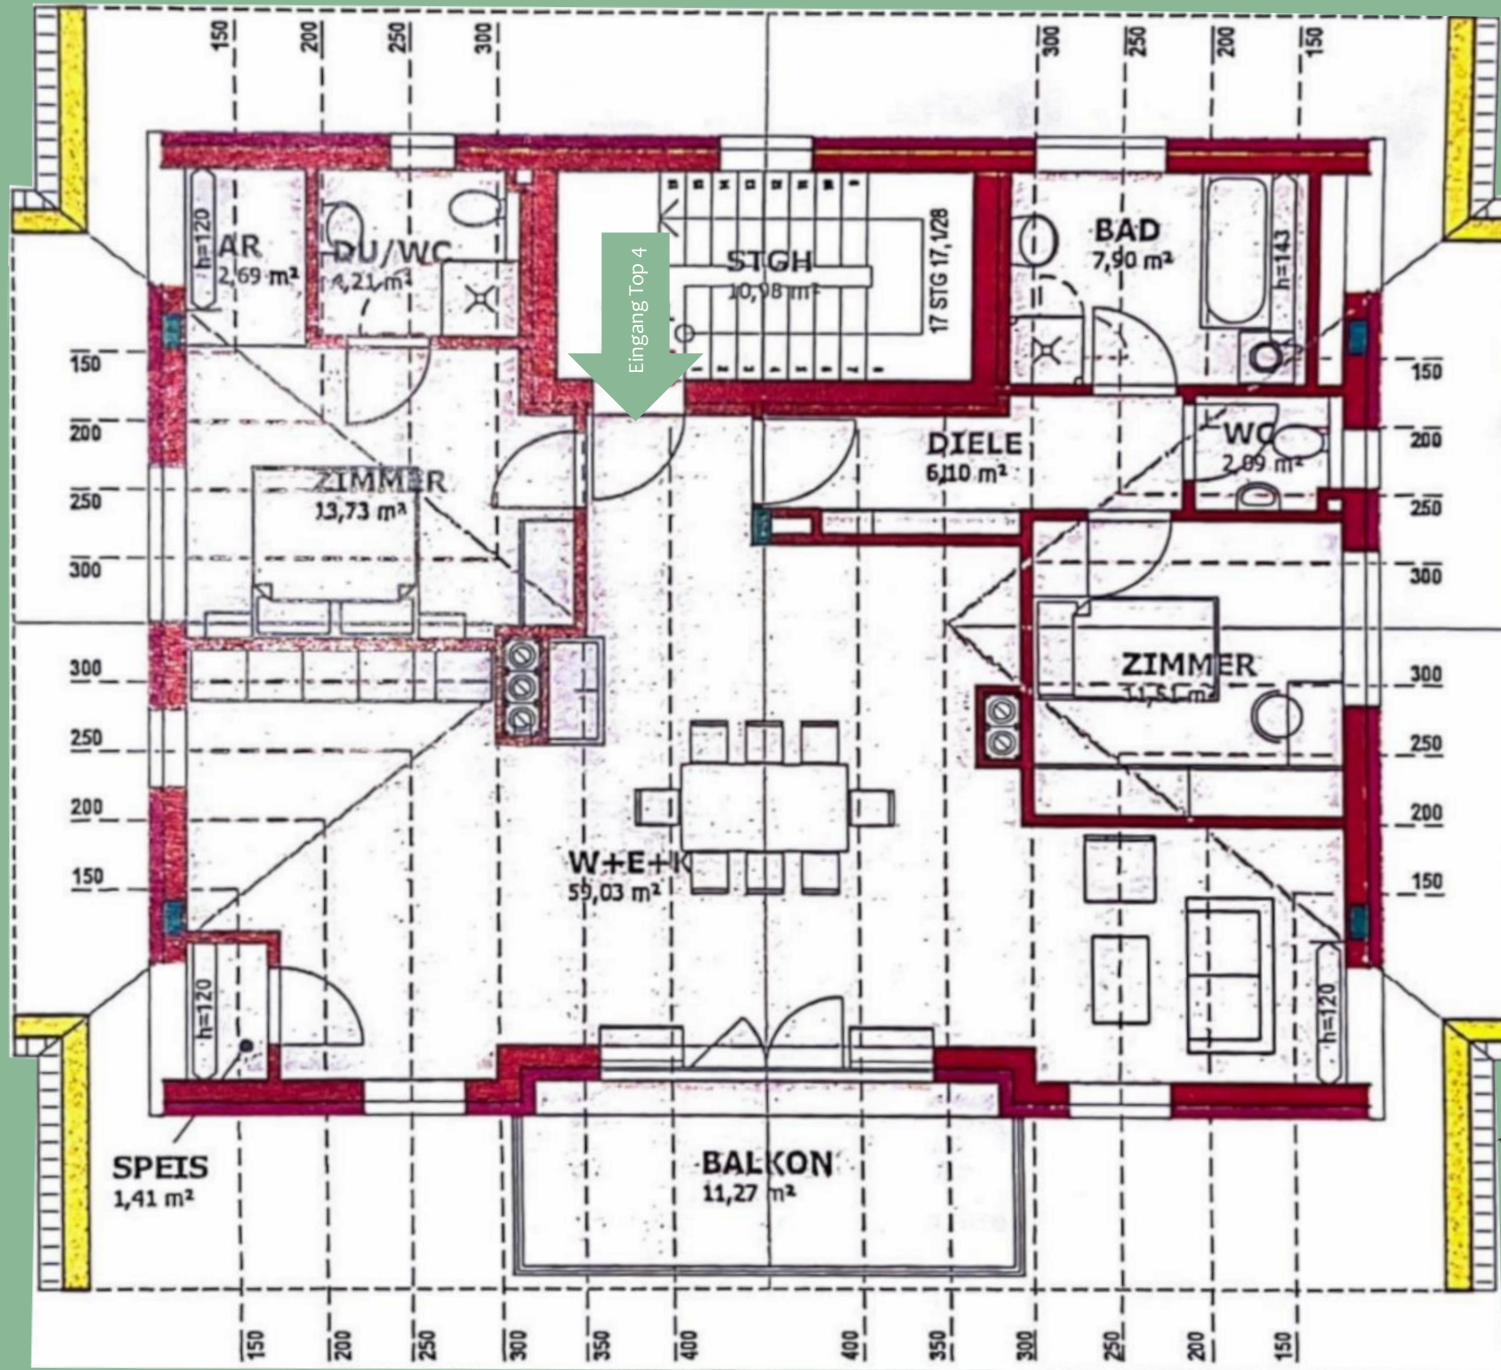

Plan Dachgeschoss – Top 4

Plan Kellergeschoss

KELLER TOP 4
23,46 m²

Kellerraum
Top 4