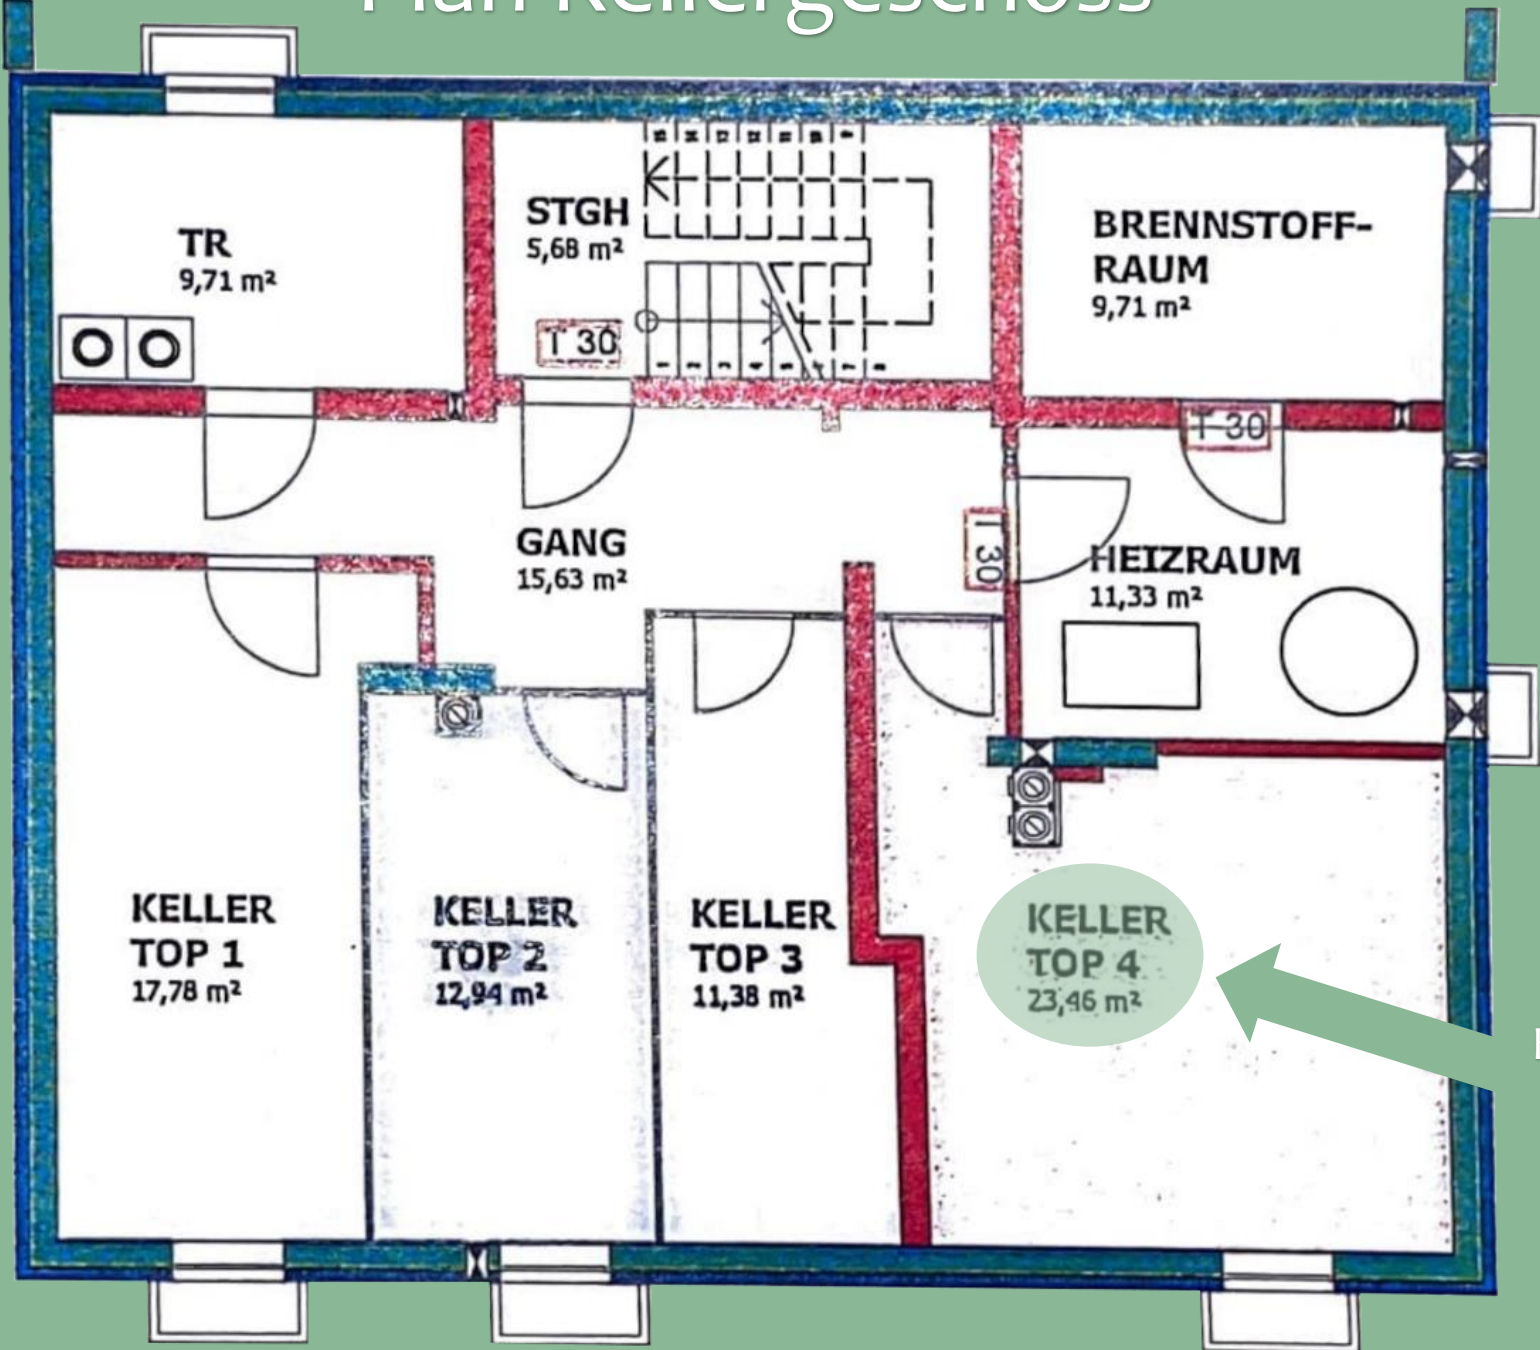

Plan Dachgeschoss – Top 4

Plan Kellergeschoss

KELLER TOP 4
23,46 m²

Kellerraum
Top 4